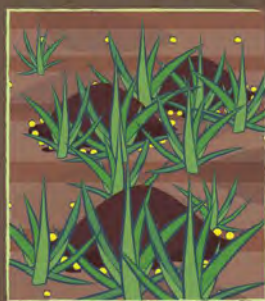

特殊情境施用方式

旱田

蟻丘在田中間且肉眼可見

水田

蟻丘在田埂且肉眼可見

雜草叢生田

蟻丘肉眼不可見

情境

施用範圍

蟻丘周圍 1 公尺內
+
發現蟻丘的田全區

蟻丘周圍 1 公尺內
+
發現蟻丘的田埂全區

請先進行除草，
後依旱田進行處理

蟻丘
使用量

蟻丘大小直徑 10 公分，每個蟻丘施用 35 公克，直徑越大則依比例提升用量

全區
施用量

2 公斤/公頃